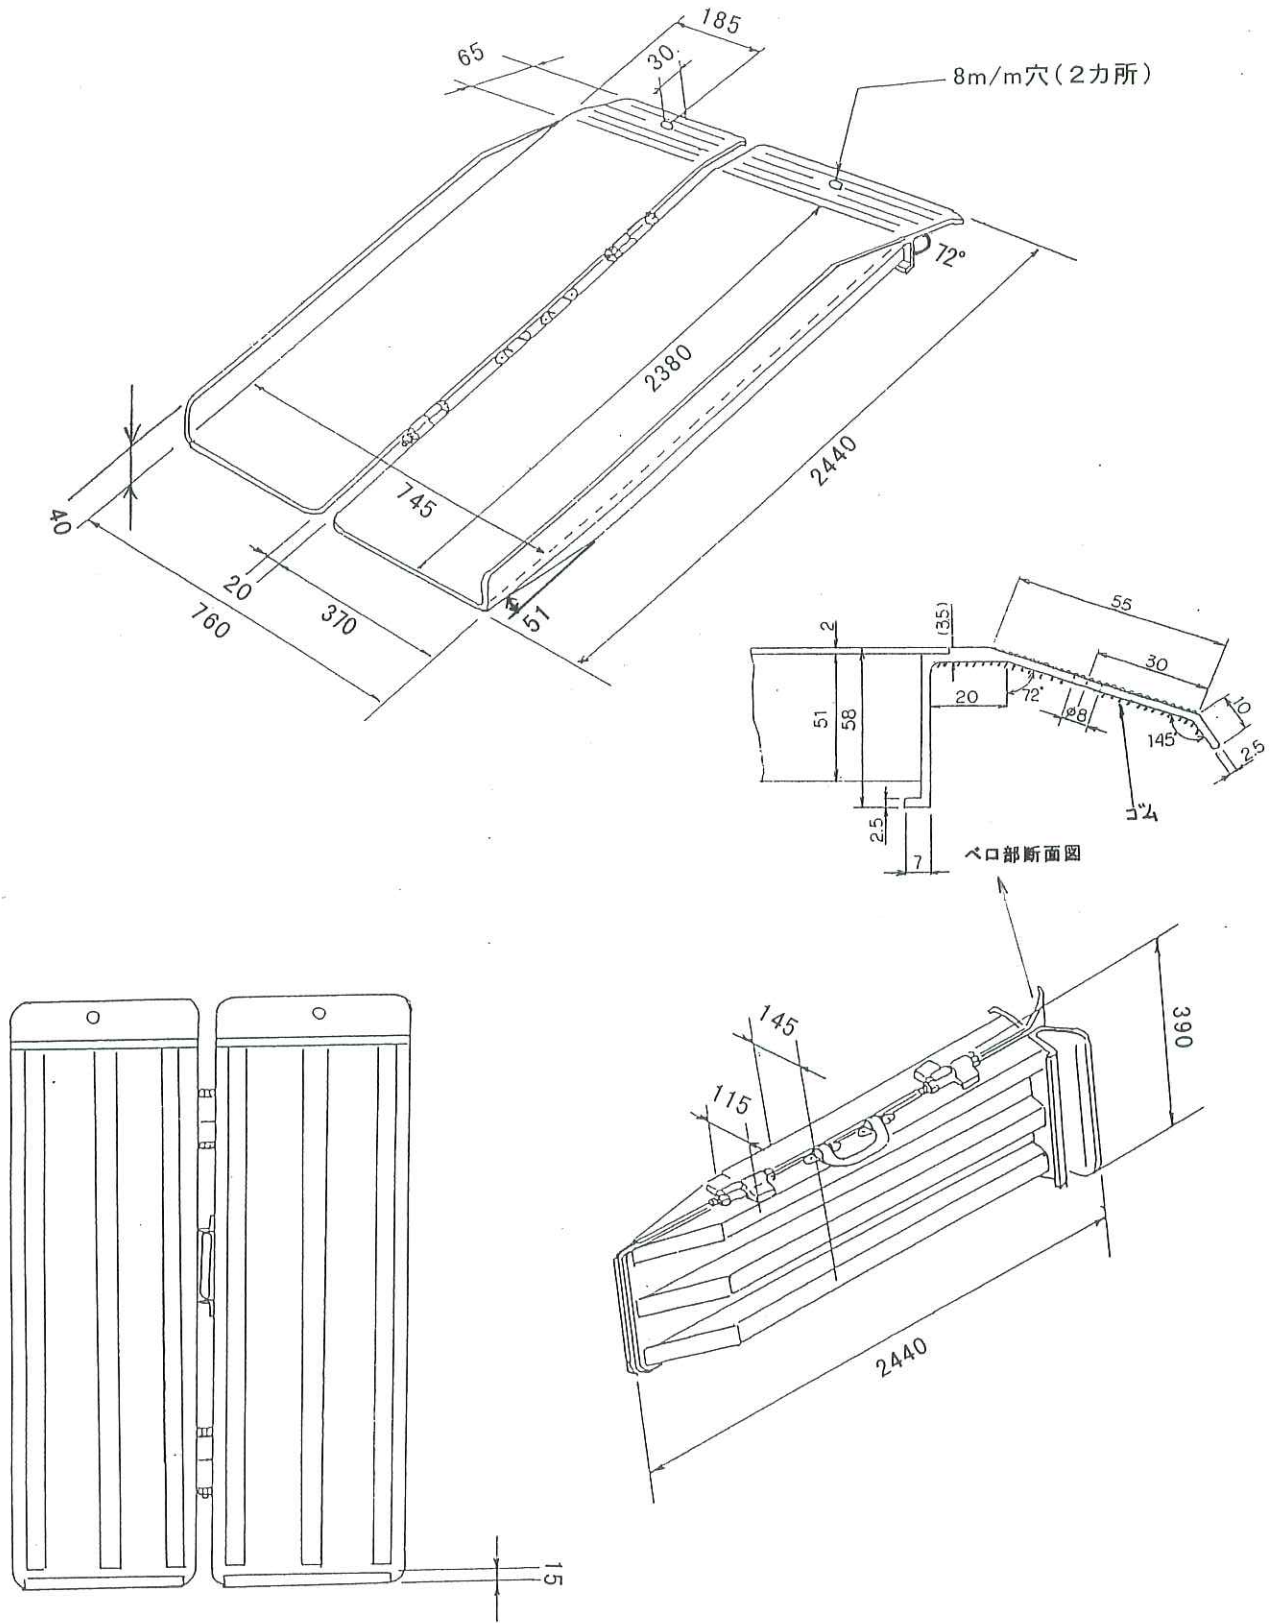

イーストアイ・商品データー表

商品名: イーストアイ・ポータブルスロープ アルミ2折式2.4mタイプ (品番: PVS240)

重量: 18.6kg

配送単位: 1

梱包サイズ: 460×190×2530mm

梱包重量: 23.2kg

【単位: mm】

2001.6現在